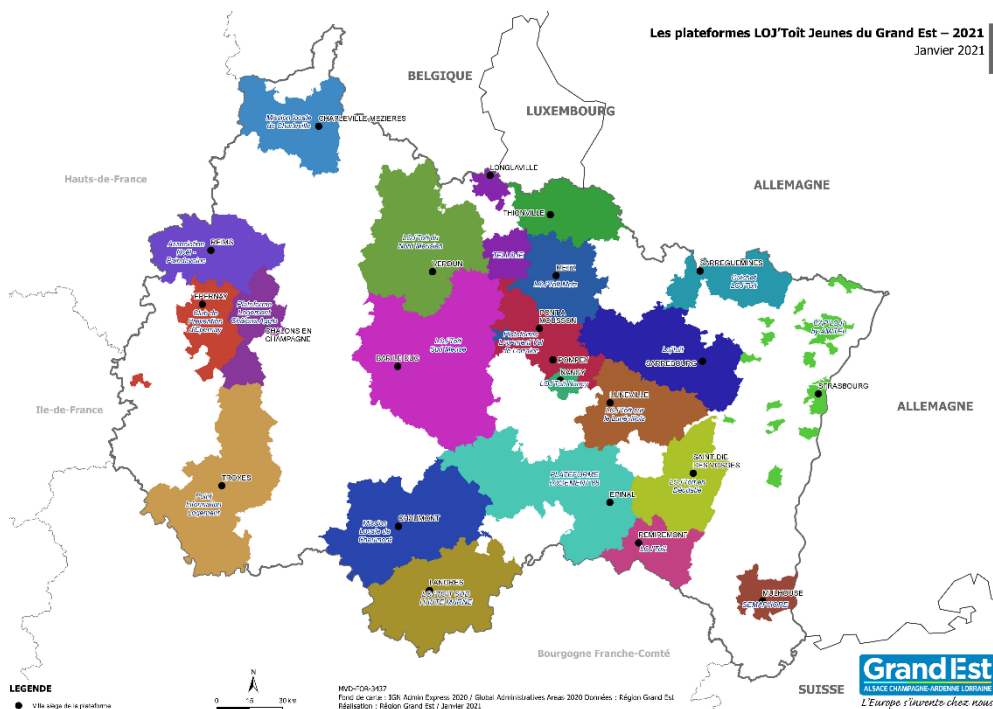

LES PLATEFORMES LOJ'Toît Jeunes DANS LE GRAND EST

**RETROUVEZ TOUTES LES INFORMATIONS PRATIQUES
SUR JEUNEST.FR OU PAR COURRIEL
À lojtoitjeunes@grandest.fr**